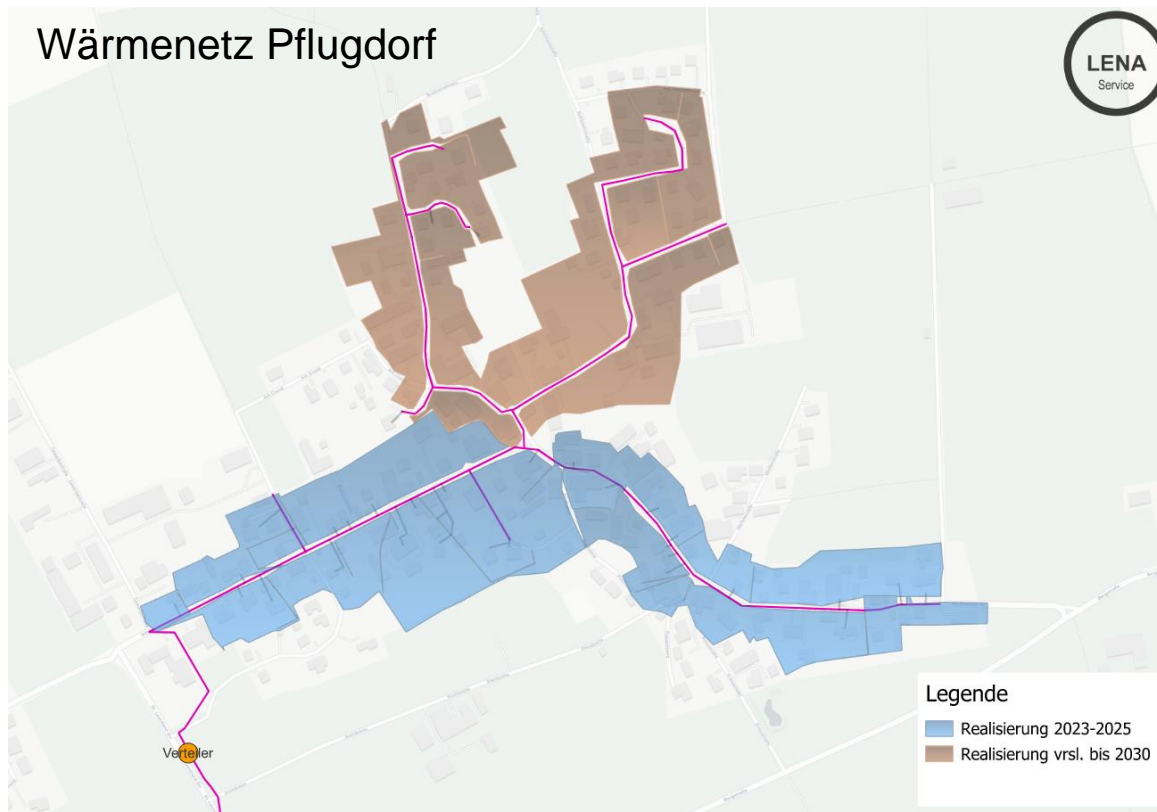

WÄRMENETZERWEITERUNG PFLUGDORF/STADL

Aushang zur Veranstaltung am 19.04.2023

Mit Fertigstellung des Transformationsplans kann nun der Ausbau des Wärmenetzes beginnen. Betreiber des Wärmenetzes ist die Gemeinde Vilgertshofen. Aus der Planung haben sich folgende Ausbauphasen ergeben.